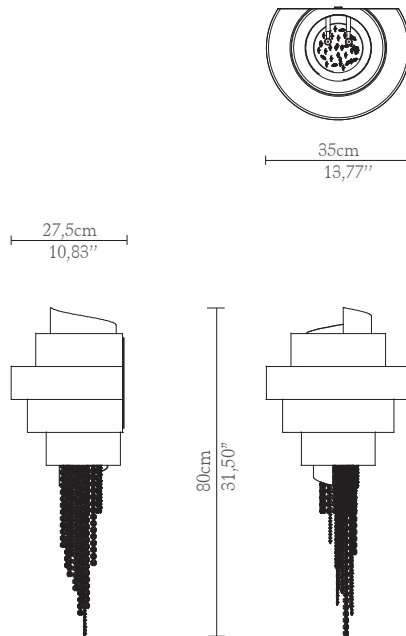

## DIMENSIONS

Height: 80cm | 31,50"

Lenght: 35cm | 13,77"

Depth: 27,5cm | 10,83"

## WEIGHT

Aprox: 4kg | 8,82lbs

## PACKAGING

Volume: 0,15 m<sup>3</sup> | 5,3 ft<sup>3</sup>

Weight: 9kg | 19,84lbs